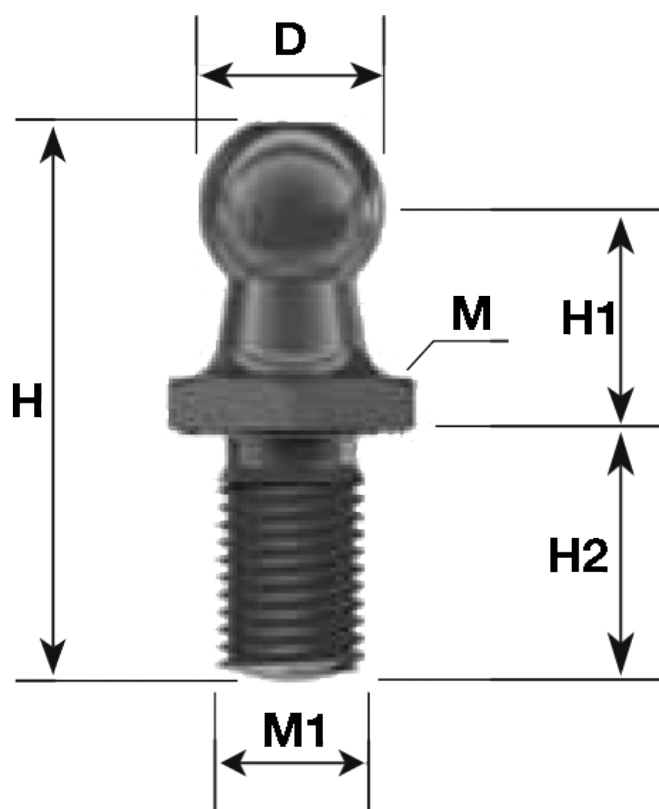

Varenummer: 04352950  
Beskrivelse: Stabilus fitting, kugletap  
Type K8 for størrelse 10/22

## Mål

D =  $\varnothing 13$   
H = 29.5  
H1 = 12  
H2 = 13  
M = SW13  
M1 = M8